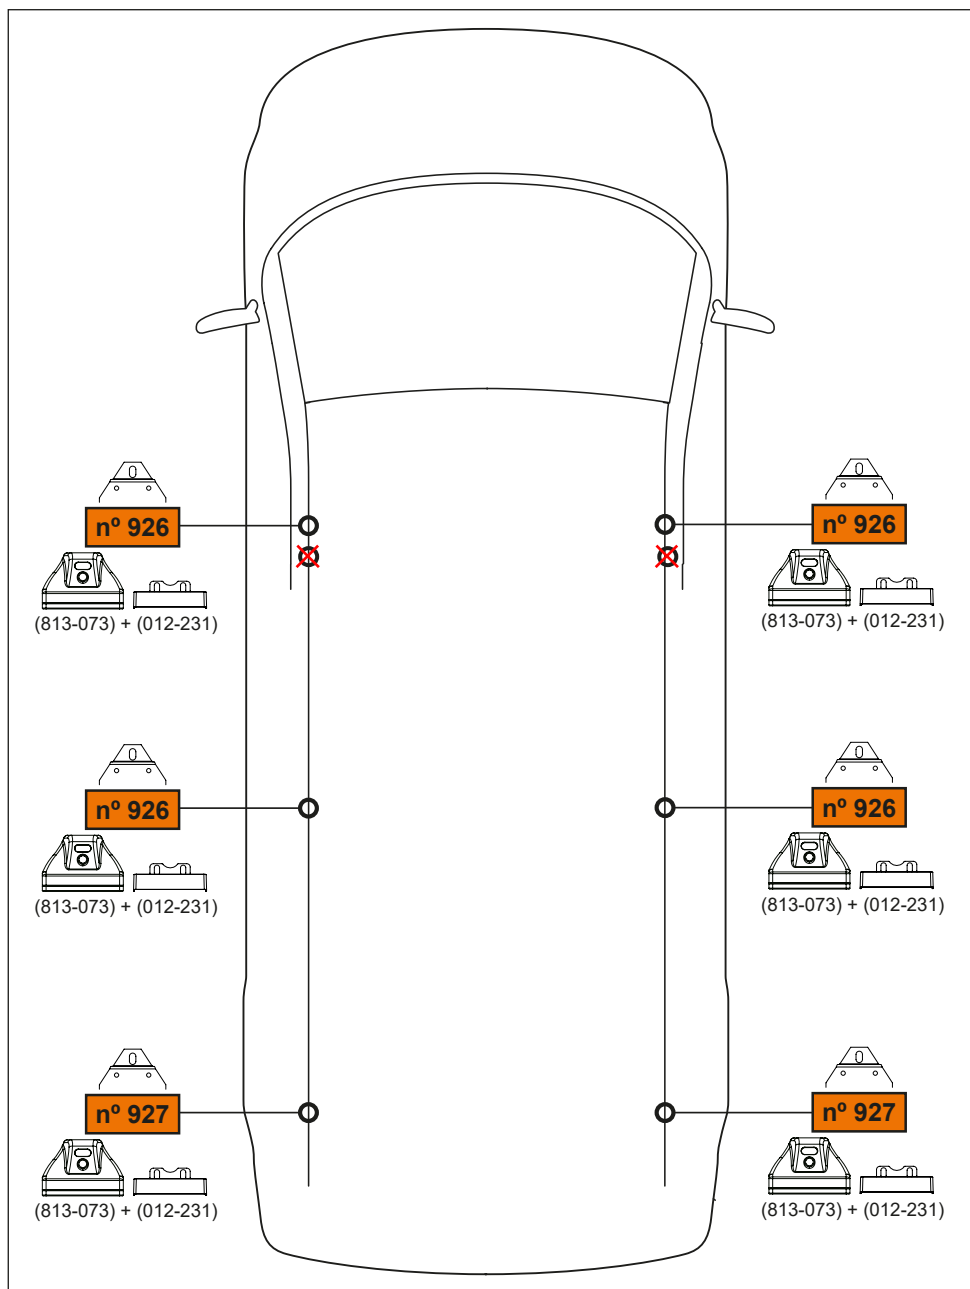

1x (810-232)

GR Ελέγξτε το περιεχόμενο του
πακέτου!

x6

TR Paket içeriğini: Kontrol ediniz!

(707-649)

SI Vsebina paketa: Preverite!

2.

3. 

50x30 mm

52x35 mm
Aluminium

pág. 4,5,8,9,10

pág. 6,7,8,9,10

4. 

50x30 mm

52x35 mm
Aluminium

5. 

50x30 mm

52x35 mm
Aluminium

6. 

50x30 mm

52x35 mm
Aluminium

7. 

50x30 mm

52x35 mm
Aluminium

8. 

50x30 mm

52x35 mm
Aluminium

9. 

50x30 mm

52x35 mm
Aluminium

10. 

50x30 mm