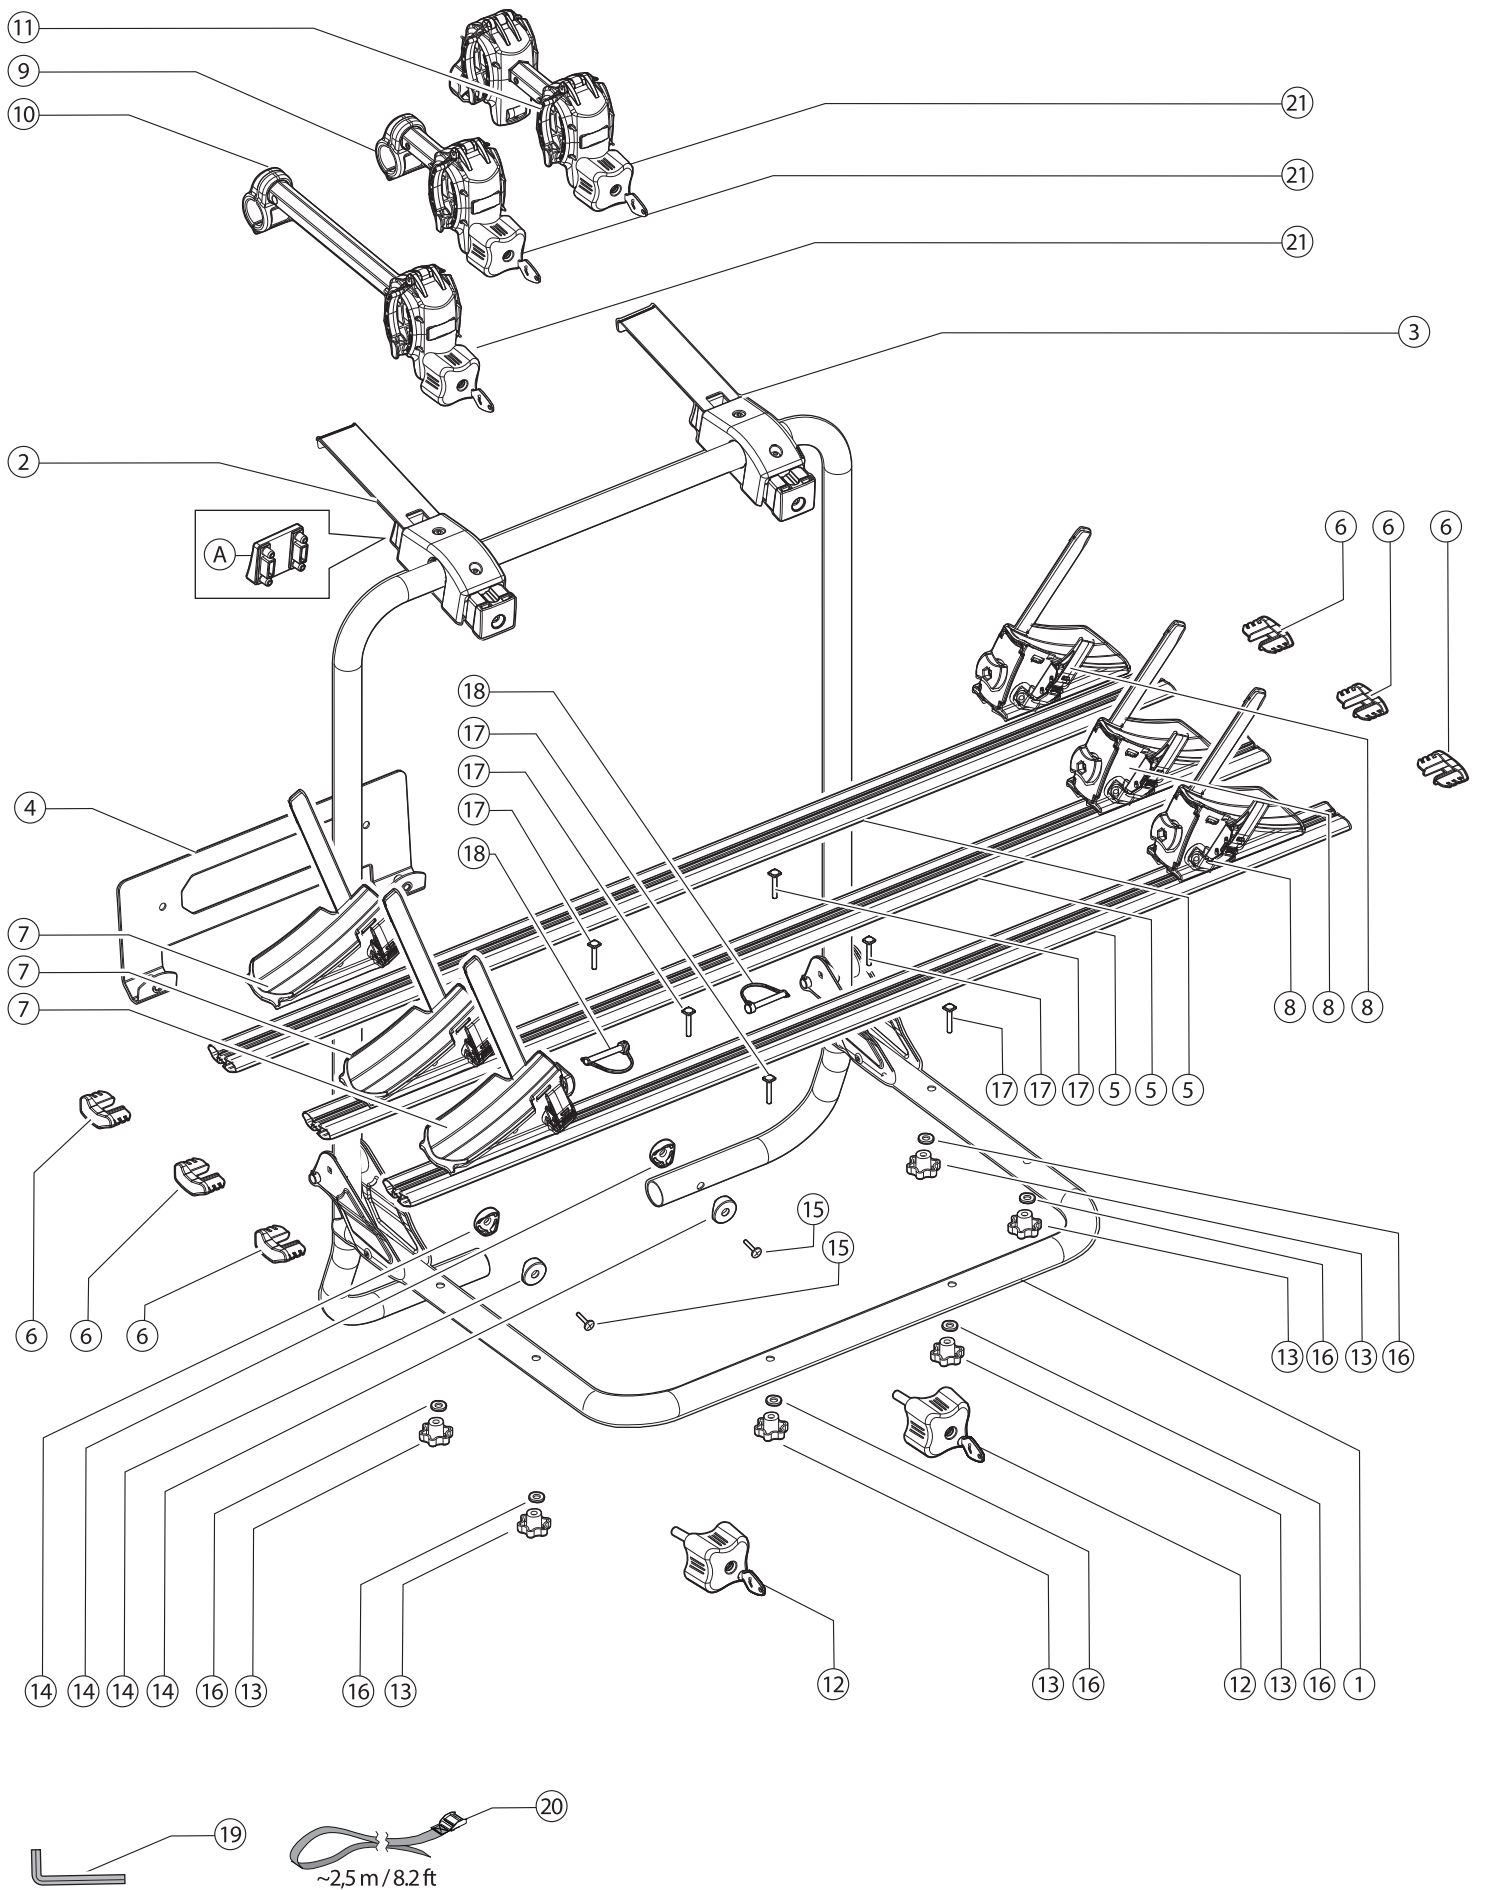

SV Monteringsanvisning

TK Uydurma talimat

ZH 裝修指導

AR تعليمات التجميع

Made in Italy

N	[IT]Componenti (Inclusi) [EN]Components (Included) [FR]Composants (Comprises) [DE]Die Komponenten (im Lieferumfang enthalten) [ES]Componentes (Incluido)	Q
1		1
2	 SX	1
3	 DX	1
4		1
5		3
6		6
7	 SX	3
8	 DX	3
9		1
10		1
11		1
12		2
13		6
14		4
15	 M8x20	2
	 M6x20	2
16	 6x12	6
17	 M6x45	6
18	 6x55 mm / 0.3x2.1"	2
19	 5mm / 0.2"	1
20	 2,5 m / 8.2ft	1
21		4

N.		Q.
4		1
15		2
		2

N.		Q.
1		1
2		1
3		1
14		4
12		2

N.		Q.
5		1
7	SX	1
8	dx	1
6		2
17		2

**x3**

N.		Q.
18	 6x55 mm 0.3x2.1"	2

N.		Q.
16		6
13		6

N.		Q.
10		1
9		1
21		2

 MIN Ø30 mm / 1.2"  
 MAX Ø50 mm / 2"  
 MIN 30x60 mm / 1.2"x2.4"  
 MAX 50x70 mm / 2"x2.7"

MIN 22"  
 MAX 29"

MAX 110mm / 4.3"

MAX 1260mm / 49.6"

MIN Ø30 mm / 1.2"  
MAX Ø50 mm / 2"  
MIN 30x60 mm / 1.2"x2.4"  
MAX 50x70 mm / 2"x 2.7"

MIN 22"  
MAX 29"

MAX 110mm / 4.3"

MAX 1260mm / 49.6"

N.		Q.
11		1
21		1