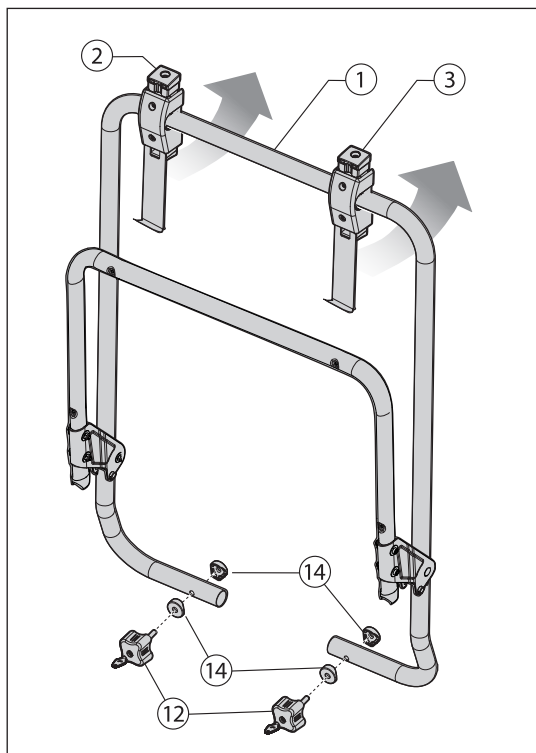

SV Monteringsanvisning

TK Uydurma talimat

ZH 裝修指導

AR تعليمات التجميع

Made in Italy

N	[IT]Componenti (Inclusi) [EN]Components (Included) [FR]Composants (Comprises) [DE]Die Komponenten (im Lieferumfang enthalten) [ES]Componentes (Incluido)	Q
1		1
2	 SX	1
3	 DX	1
4		1
5		3
6		6
7	 SX	3
8	 DX	3
9		1
10		1
11		1
12		2
13		6
14		4
15	 M8x20	2
	 M6x20	2
16	 6x12	6
17	 M6x45	6
18	 6x55 mm / 0.3x2.1"	2
19	 5mm / 0.2"	1
20	 2,5 m / 8.2ft	1
21		4

N.		Q.
4		1
15		2
		2

N.		Q.
1		1
2		1
3		1
14		4
12		2

N.		Q.
5		1
7	SX	1
8	dx	1
6		2
17		2

**x3**

N.		Q.
18	 6x55 mm 0.3x2.1"	2

N.		Q.
16		6
13		6

N.		Q.
10		1
9		1
21		2

 MIN Ø30 mm / 1.2"  
 MAX Ø50 mm / 2"  
 MIN 30x60 mm / 1.2"x2.4"  
 MAX 50x70 mm / 2"x2.7"