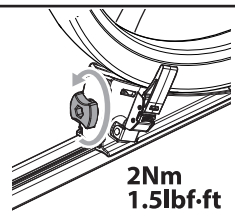

N.		Q.
4		1
15		2
		2

N.		Q.
1		1
2		1
3		1
14		4
12		2

N.		Q.
5		1
7	SX	1
8	dx	1
6		2
17		2

**x3**

N.		Q.
18	 6x55 mm 0.3x2.1"	2

N.		Q.
16		6
13		6

N.		Q.
10		1
9		1
21		2

 MIN Ø30 mm / 1.2"  
 MAX Ø50 mm / 2"  
 MIN 30x60 mm / 1.2"x2.4"  
 MAX 50x70 mm / 2"x2.7"

MIN 22"  
 MAX 29"

MAX 110mm / 4.3"

MAX 1260mm / 49.6"

MIN Ø30 mm / 1.2"  
MAX Ø50 mm / 2"  
MIN 30x60 mm / 1.2"x2.4"  
MAX 50x70 mm / 2"x 2.7"

MIN 22"  
MAX 29"

MAX 110mm / 4.3"

MAX 1260mm / 49.6"

N.		Q.
11		1
21		1

N.		Q.
20	 ~2,5 m / 8.2ft	1

 	 Shadow T5 / T6 12,9 kg / 28.4lb	Standard bike (x3)  MAX 15kg / 33lb	E-bike (x2)  MAX 22kg / 48.5lb
	OR MAX 45 kg / 99 lb		

F.lli Menabò S.r.l.  
Via 8 Marzo, 3  
42025 Cavriago (RE) ITALY  
customercare@flli-menabo.it  
www.menabocaraccessories.com